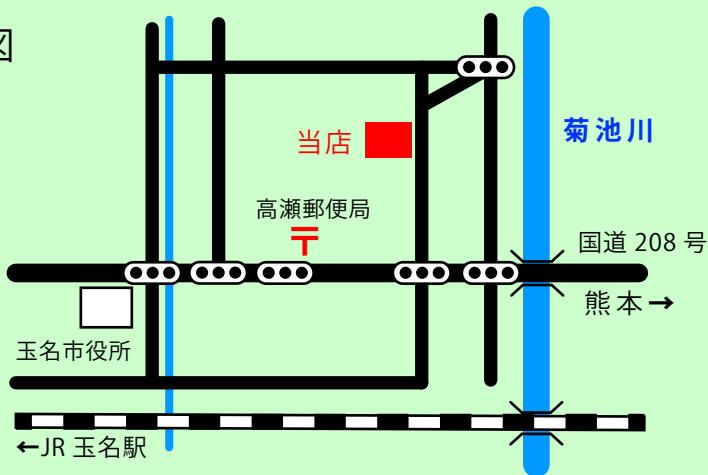

お茶と結納品専門店

柳屋茶舗本店

お店情報

住所 〒865-0025 熊本県玉名市高瀬 140

TEL 0968-74-2001

FAX 0968-74-0077

営業時間 9:00 ~ 19:00

店休日 元日

駐車場

URL <http://www.yoka-ocya.com>
(よかお茶ドットコム)

地図

オススメ

玉名ブランド認定品

深蒸し白折茶「高瀬のみどり」がオススメです！！

お店からのメッセージ・お得情報

当店のお茶は、日本茶インストラクターの資格を持つ店長が、生産者のわかる状態で荒茶を直接仕入れて製茶。問屋を通さず直売で、値段以上のおいしさと価値のあるお茶を販売しています。