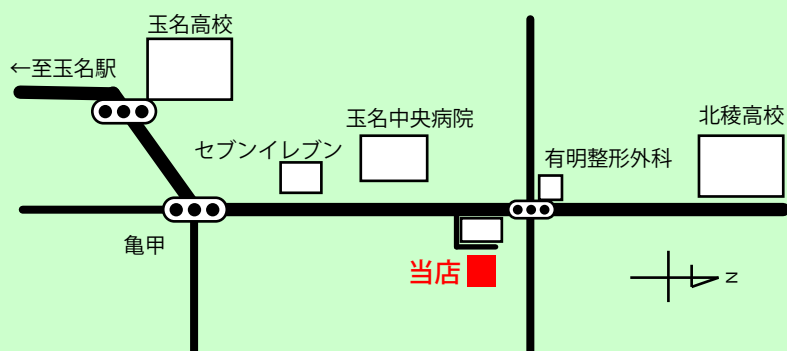

(株) やまだ新建材

お店情報

住所 〒865-0064 熊本県玉名市中 1935-1

TEL 0968-73-5201

FAX 0968-73-5202

営業時間 7:00 ~ 18:00

店休日 毎週日曜日

駐車場 有り

地図

オススメ

床材、チークフローリング

船舶の甲板材または高級家具材として使用されており、台所、洗面所の床に最適かと思えます。

お店からのメッセージ・お得情報

床材をはじめ建築資材の販売を行っております。
一般の方へも木材、床材等の販売、配達を行います。
ご相談もご遠慮なく！！