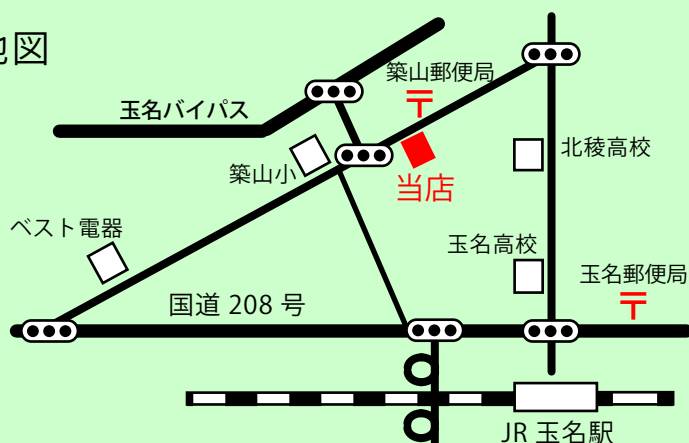

(有) 玉名カラー

お店情報

住所 〒865-0066 熊本県玉名市山田字平嶋
2198-6 (築山郵便局前)

TEL 0968-73-5538

FAX 0968-73-9318

営業時間 8:30 ~ 19:30

店休日 年中無休

駐車場 あり (店舗前)

URL <http://www.tamanacolor.com>

地図

オススメ

♪ 家族写真 ♪

大切な記念日。今を残す大切な一枚。

ゆっくりスタジオ撮影で、家族みんなで記念の一枚を残して下さい。

各種証明写真もスタジオ撮影で対応します。

お店からのメッセージ・お得情報