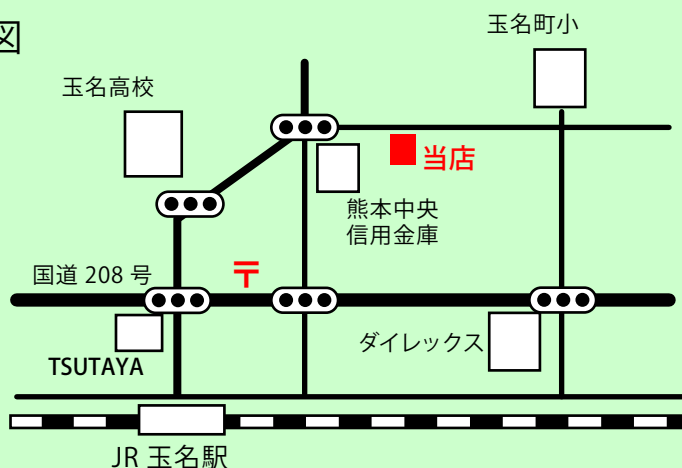

第一滝川写真館

お店情報

住所 〒865-0015 熊本県玉名市亀甲 265-7

TEL 0968-72-2591

FAX 0968-72-2591

営業時間 9:00 ~ 19:00

店休日 毎週水曜日

駐車場 あり（店舗前）

地図

オススメ

家族写真・・年に一度の恒例行事にしませんか？

写真館でご家族そろって家族写真。ご家族の絆の証を残しませんか？

お店からのメッセージ・お得情報

七五三・成人・家族写真
(ハロースタンプ3倍進呈！)

各種証明写真、古いお写真の複製も致します。