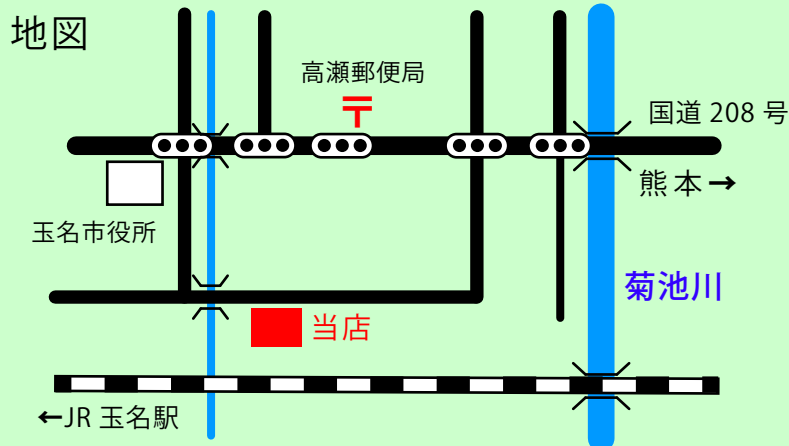

竹内開眼堂

お店情報

住所 〒865-0025 熊本県玉名市高瀬 542

TEL 0968-74-2614

FAX

営業時間 9:00 ~ 19:00

店休日 第1・第3日曜日

駐車場 あり (店舗前)

オススメ

以前、全国で13台導入された日本初の自覚的視力測定機ビジョンアナライザー「VA」を導入したお店です。

現在は、新機種の他覚的測定器を使用し測定を致しております。ご予約頂ければ、無料で視力測定や聴力測定を行っております。

お気軽にご相談下さいませ。

お店からのメッセージ・お得情報