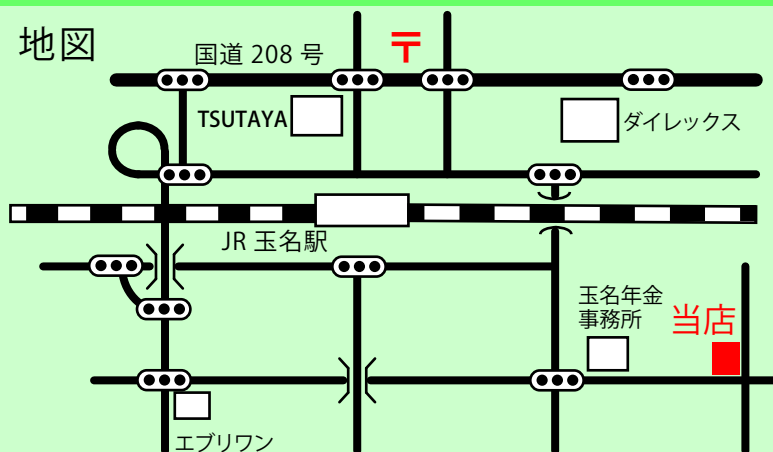

## お店情報

住所 〒865-0052 熊本県玉名市松木 11-2

TEL 0968-72-3236

FAX 0968-72-3236

営業時間 8:00 ~ 19:00

店休日 毎週月曜日、第1・第3日曜日

駐車場 あり (店舗前)