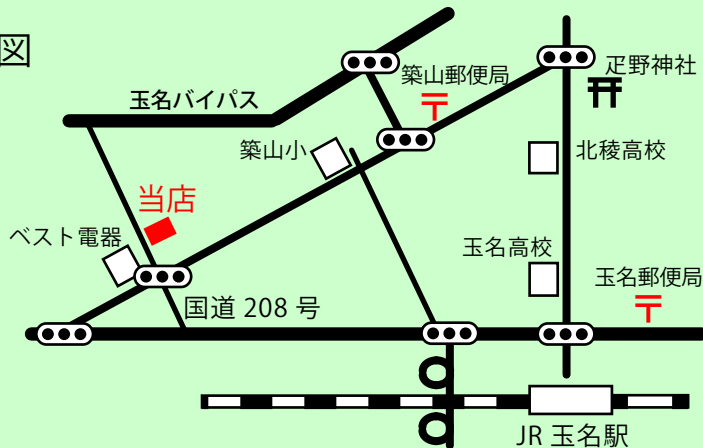

地図

オススメ

◀ 予約優先になります ▶

★カット ¥3,000 ~

★カラー (リタッチ) ¥5,000

★マニキュア ¥4,500

★パーマ ¥7,000 ~

★縮毛矯正 ¥10,000 ~

(パーマ、縮毛矯正は髪の長さでかわります。)

お店からのメッセージ・お得情報

駐車スペースあり。お車での来店も歓迎です。
幅広い年齢層のお客様にご来店いただいております。