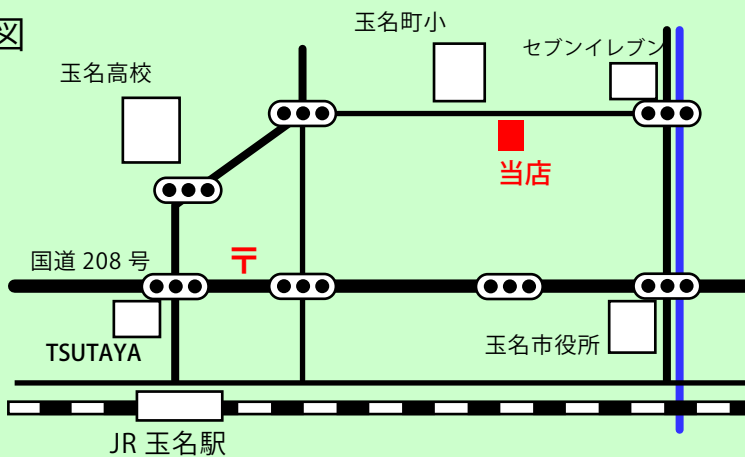

かっとうはうす

おお田

お店情報

住所 〒865-0016 熊本県玉名市岩崎 1123-3

TEL 0968-73-7811

営業時間 8:00 ~ 19:00

店休日 第1日曜日、毎週月曜日

駐車場 あり (店舗前)

地図

オススメ

確かな技術とご満足いただけるサービスを提供いたします。
Cut も顔そりもどうぞ！！

お店からのメッセージ・お得情報

かっとうはうす おお田です。ぜひご来店下さい。
一生懸命がんばります。