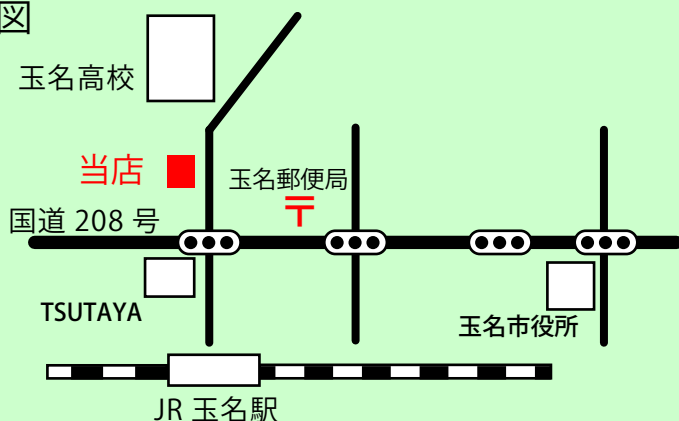

トータルギフト 大西茶舗

お店情報

住所 〒865-0064 熊本県玉名市中 1836-1

TEL 0968-74-1024

FAX 0968-74-1024

営業時間 9:00 ~ 19:00

店休日 無休

駐車場 あり (店舗横)

URL <http://www2.enekoshop.jp/shop/oonishi-ocha/>

大西茶舗 で検索

地図

オススメ

こだわりの緑茶

日々「美味しさ」へのこだわりを追求し、厳選緑茶を独自でブレンド。見た目はもちろん、甘み・深み・コクのある爽やかなスッキリとした味わいのお茶に仕上がっています！更に真空パックで鮮度抜群！ギフト商品や贈答品も多数あります。

お店からのメッセージ・お得情報

結納品なども後行程までご提案させていただいております。地域により様式が異なりますので気軽にご相談ください。