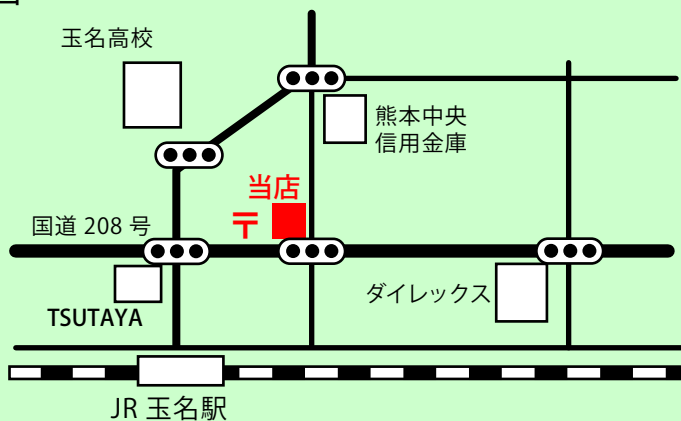

野中プロパン

お店情報

住所 〒865-0064 熊本県玉名市中 1789

TEL 0968-74-2411

FAX 0968-74-4020

営業時間 8:00 ~ 18:00

店休日 日曜日、祝日

駐車場 あり

地図

オススメ

LP ガス、灯油などの家庭用燃料の販売・配送

お店からのメッセージ・お得情報