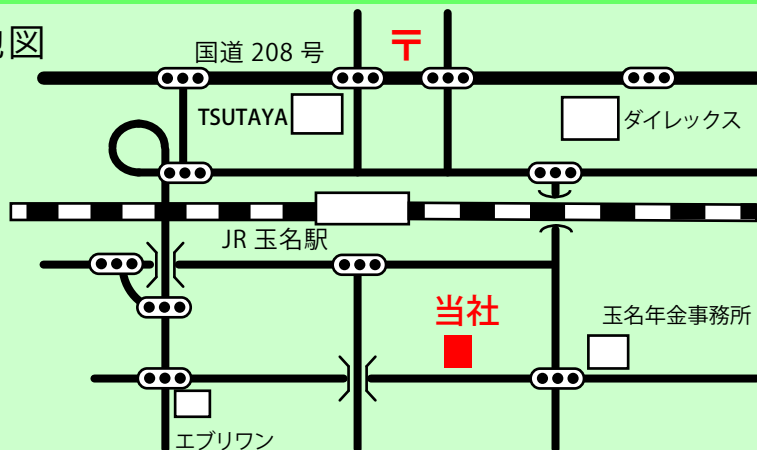

地図

オススメ

松本建設株式会社のリフォーム事業部として、LIXIL (旧 INAX) と提携しております。水廻りの工事はもちろん、外壁、屋根、内装オール電化、太陽光発電の新設、ガーデニング (外構工事) などの他、全面改装、新築、小さな修繕まで何でもお申し付け下さい。工事中のマナー、ご近所への配慮も徹底しています。完了後の無料定期点検も、力を入れ実施しています。

お店からのメッセージ・お得情報

リフォーム応援フェア、ふれあいバスツアーなど企画しております。
詳しくはホームページをご覧ください。
不動産物件も掲載しております。