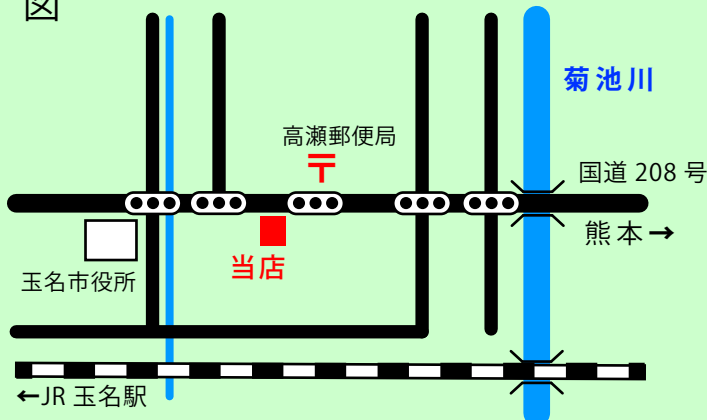

地 図

オススメ

原楽器は、創業 60 年の歴史をもつ技術と信頼のヤマハ特約店です。
当店では、いろんなジャンルの楽譜や管・教育楽器、小物を含む LM 楽器等、
取り揃えております。

お店からのメッセージ・お得情報

築地の原楽器音楽教室では、大人～子供まで入会受付中です！！
築地センター 72-5883