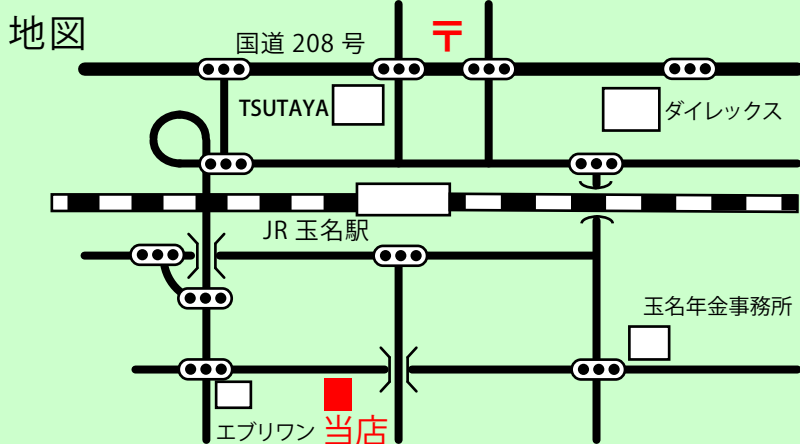

お店情報

住所 〒865-0058 熊本県玉名市六田 13-13

TEL 0968-72-0938

FAX 0968-72-0938

営業時間 10:00 ~ 20:30

店休日 水曜日（イベント時等変更代休有）

駐車場 あり（店舗前）