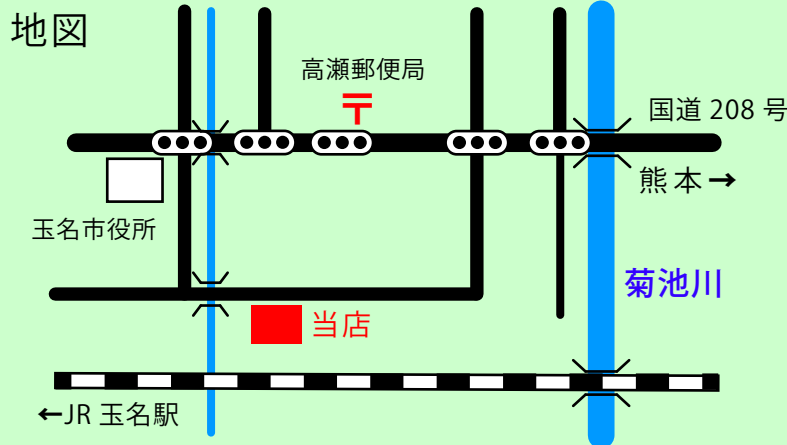

千代田屋化粧品店

お店情報

住所 〒865-0025 熊本県玉名市高瀬 540

TEL 0968-72-2710

FAX 0968-72-2713

営業時間 9:00 ~ 20:00

店休日 第1・第3日曜日

駐車場 あり (店舗前)