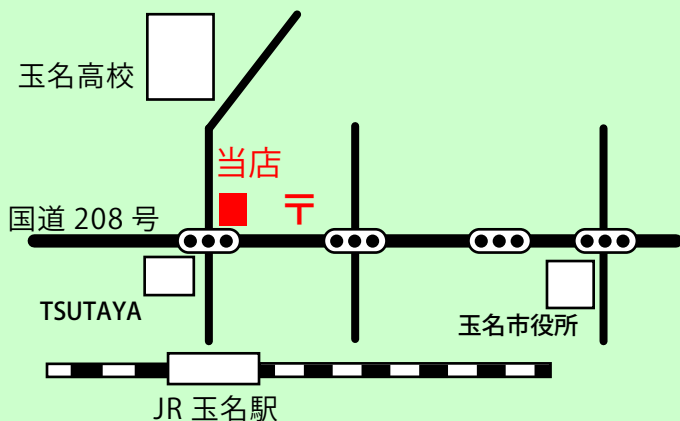

お店情報

住所 〒865-0064 熊本県玉名市中 1802-2

TEL 0968-73-3128

FAX 0968-73-3128

営業時間 10:00 ~ 20:00 (土・日は 19:00)

店休日 毎週水曜日

駐車場 あり

URL <http://www.geocities.jp/f_cerf/>

ブログ <http://kiyocerf.exblog.jp>

地図

オススメ

お洋服に合わせて、バッグ・靴・下着・アクセサリーとトータルファッションを提案しております。

お客様にお似合いの服をスタッフが一生懸命お選びさせて頂いております。お洋服を通して、お客様に共感し合える喜びと小さな感動をお届けします。

お店からのメッセージ・お得情報

当店は、お洋服を通して、お客様に”幸せ”と”喜び”をお届け致します。お洋服の事はもちろんですが、色々なおしゃべりにも楽しんで頂けるような癒しの空間を目指しています。どうぞ、お気軽にのぞいてみて下さいませ。