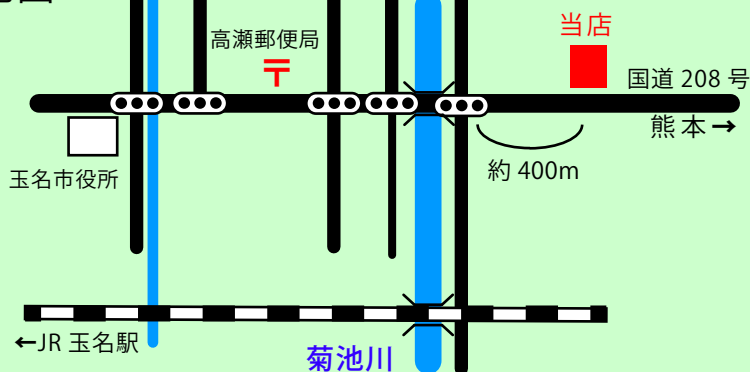

あいあい庵

お店情報

住所 〒865-0023 熊本県玉名市大倉 1446-1

TEL 0968-76-7022

FAX 0968-76-7023

営業時間 9:00 ~ 19:00 頃

店休日 無休

駐車場 あり (店舗横)

URL <http://www.aiaian.com/>

地図

オススメ

華やかな創作団子が、常時20種類前後店頭に並んでいます。

安心・安全な国産米を使用し、冷蔵庫でも保存できます。

店内にはイートインスペースもあります。

お土産や観光、ドライブの途中、ちょっと立ち寄って

玉名の「名物創作団子」をご堪能ください。

お店からのメッセージ・お得情報

あいあい庵の三つのこだわり

- ①だんご専門店では日本一の品揃え、お子様好み・年配向け・甘いものが苦手な方向けなど、常時20種類程が季節ごとに店頭に並びます。
- ②紅色は天然着色料、黄色はくちなし、緑はヨモギ・抹茶など天然の素材を使用した、カラダに優しい自然派食品です。
- ③当店独自の技術で、国内産新米を丹念に搗(つ)いて仕上げた自家製材料を使用しています。